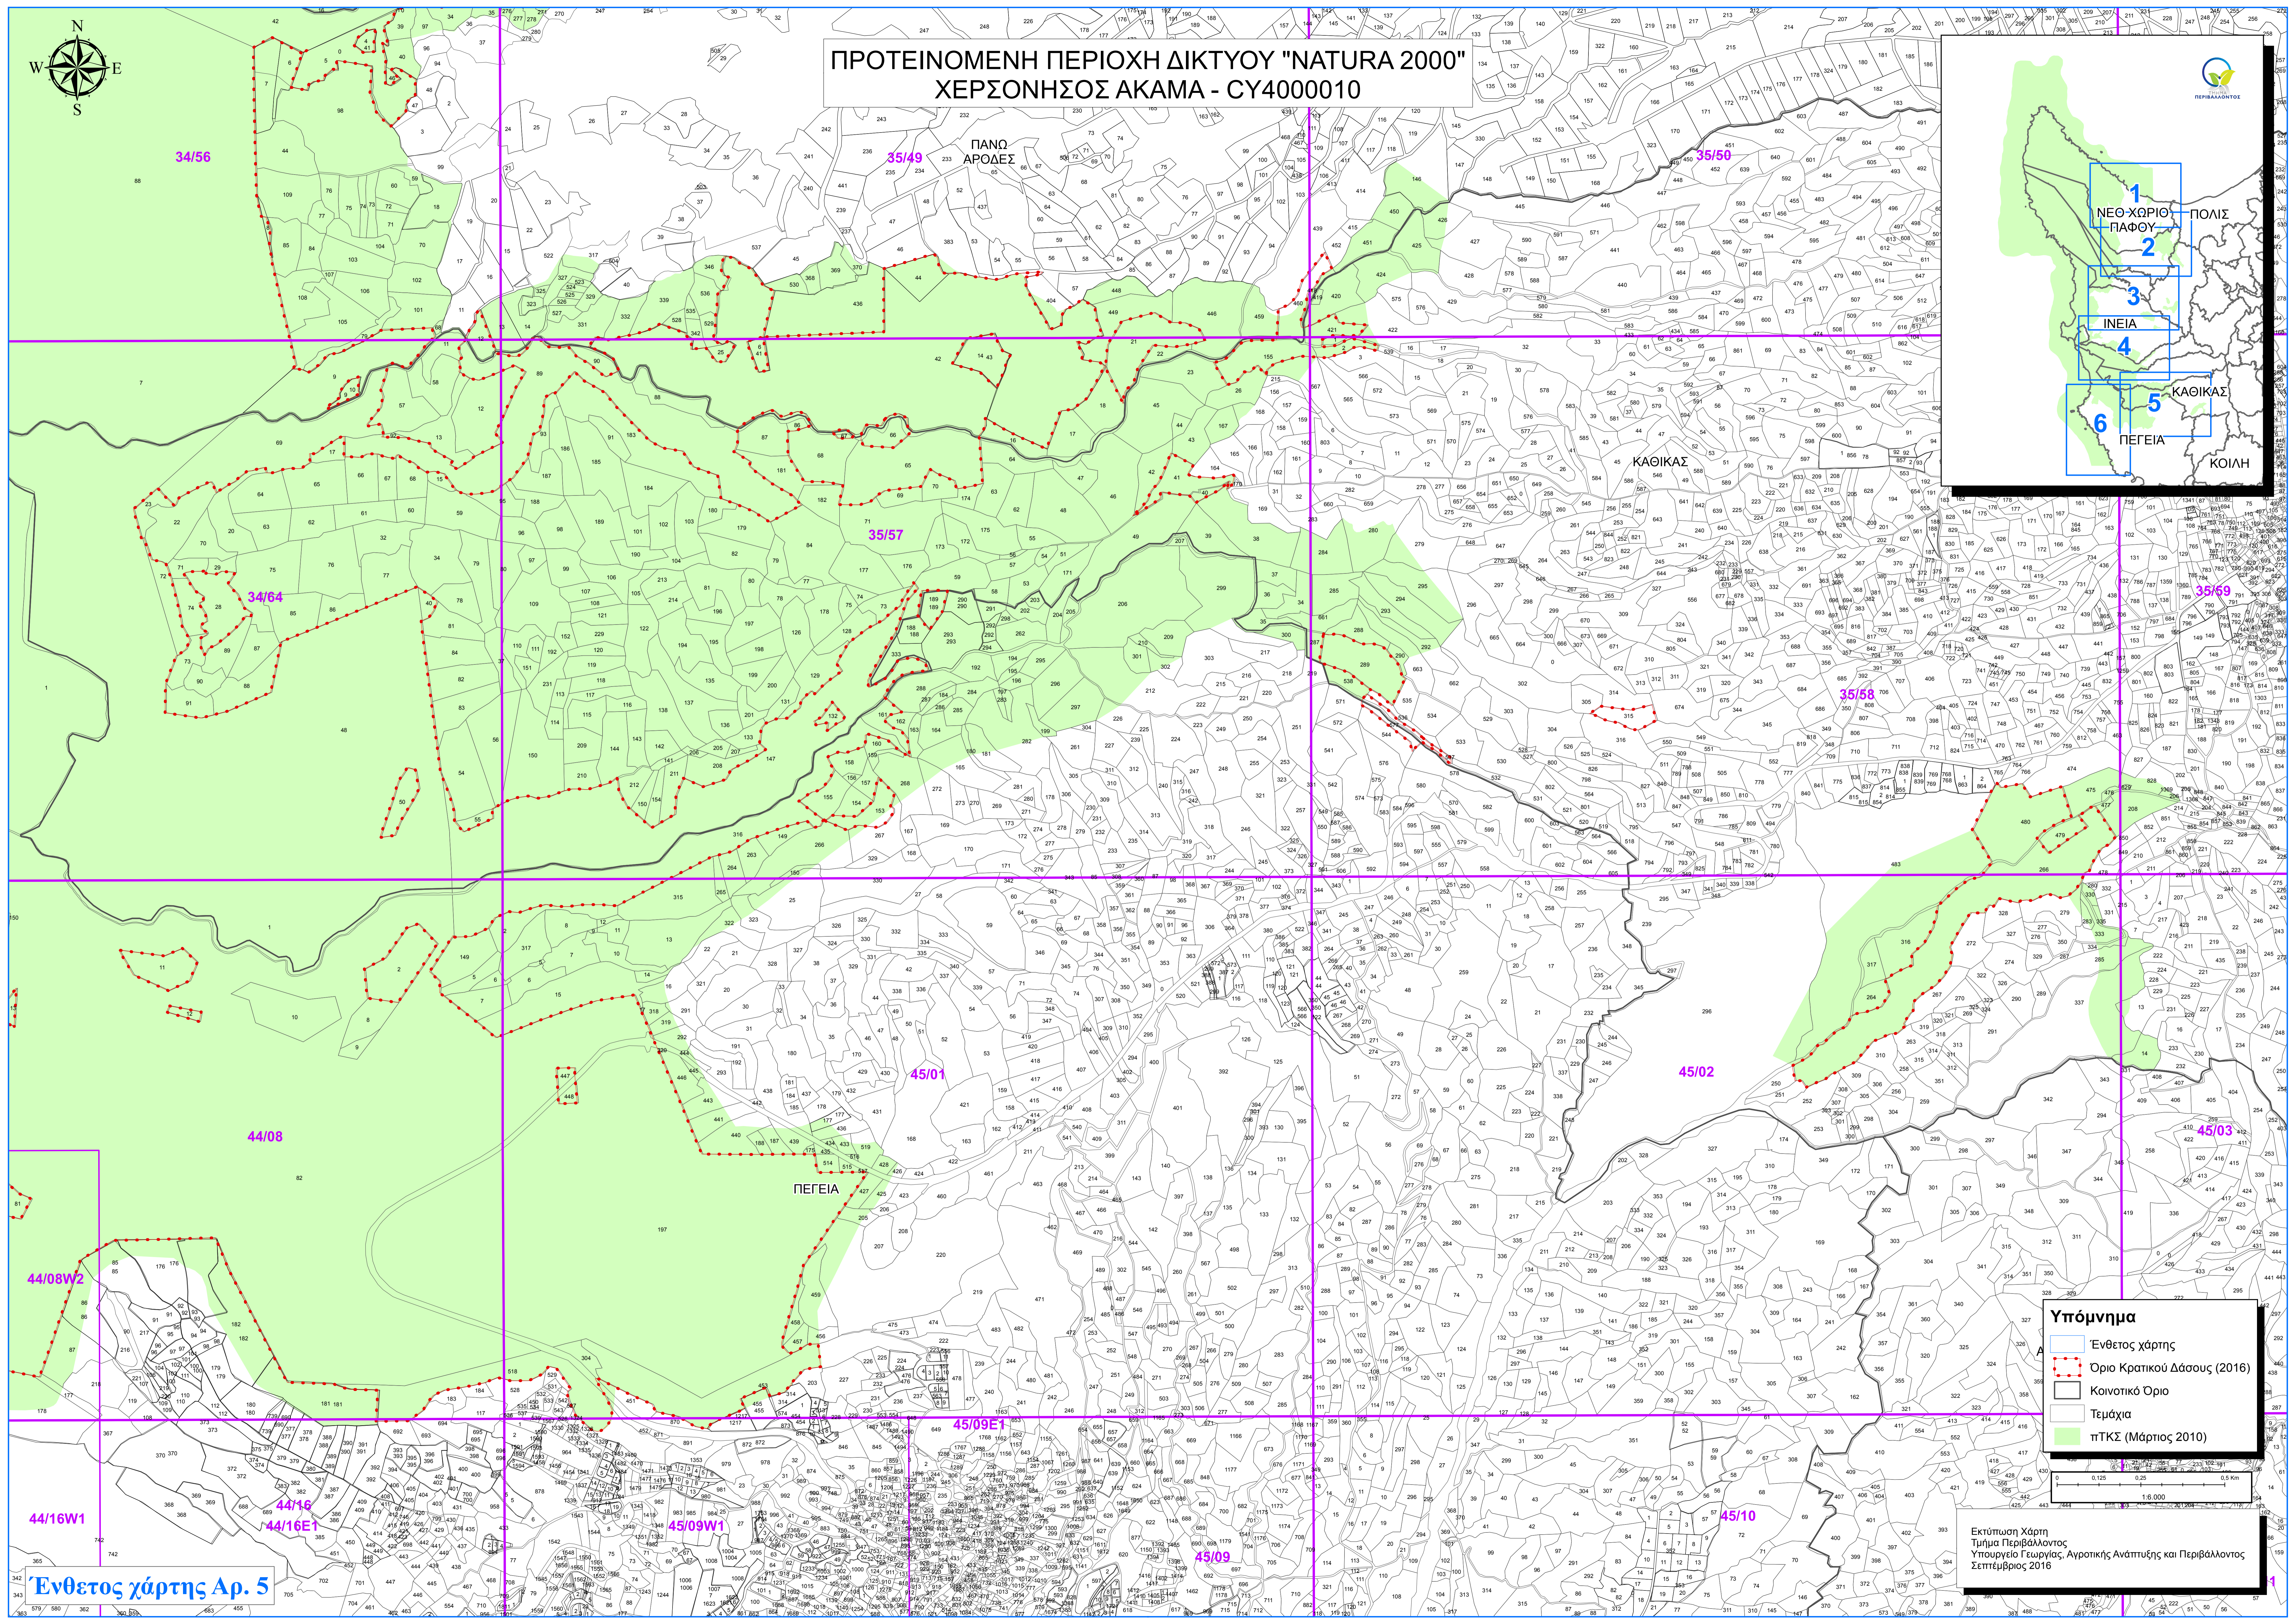

ΠΡΟΤΕΙΝΟΜΕΝΗ ΠΕΡΙΟΧΗ ΔΙΚΤΥΟΥ "NATURA 2000" ΧΕΡΣΟΝΗΣΟΣ ΑΚΑΜΑ - ΣΥ4000010

Υπόμνημα

- Ένθετος χάρτης
- Όριο Κρατικού Δάσους (2016)
- Κοινοτικό Όριο
- Τεμάχια
- πΤΚς (Μάρτιος 2010)

Εκτύπωση Χάρτη
Τμήμα Περιβάλλοντος
Υπουργείο Γεωργίας, Αγροτικής Ανάπτυξης και Περιβάλλοντος
Σεπτέμβριος 2016

Ένθετος χάρτης Αρ. 5

34/56

35/49

35/50

35/57

34/64

35/69

35/68

45/01

45/02

44/08

45/03

44/08W2

45/09E1

45/10

44/16W1