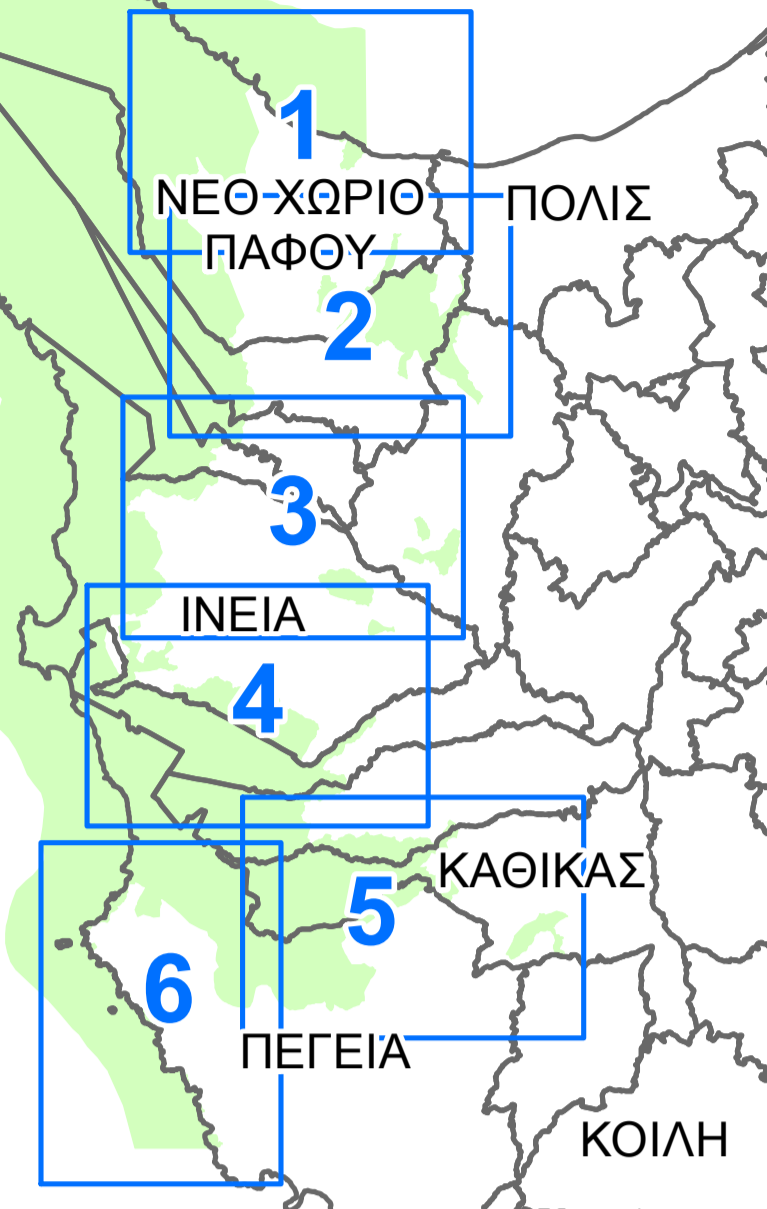

ΠΡΟΤΕΙΝΟΜΕΝΗ ΠΕΡΙΟΧΗ ΔΙΚΤΥΟΥ "NATURA 2000" ΧΕΡΣΟΝΗΣΟΣ ΑΚΑΜΑ - ΣΥ4000010

Υπόμνημα

- Ένθετος χάρτης
- Όριο Κρατικού Δάσους (2016)
- Κοινοτικό Όριο
- Τεμάχια
- πΤΚς (Μάρτιος 2010)

Εκτύπωση Χάρτη
Τμήμα Περιβάλλοντος
Υπουργείο Γεωργίας, Αγροτικής Ανάπτυξης και Περιβάλλοντος
Σεπτέμβριος 2016

Ένθετος χάρτης Αρ. 5

34/56

35/49

35/50

35/57

34/64

35/69

35/68

45/01

45/02

44/08

45/03

44/08W2

45/09E1

45/10

44/16W1